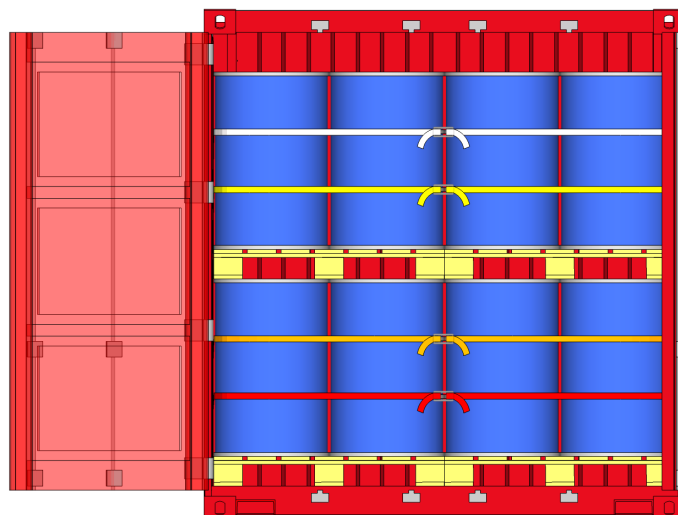

AnchorLash® Cordstrap

Protegendo cargas de peso leve e médio

AnchorLash® é a solução mais versátil para cargas leves a médias. Usando os olhais de amarração mais fortes existentes dentro do contêiner, AnchorLash® pode se adaptar à sua carga específica, seja caixas de papelão, tambores de plástico, bigbags ou outras embalagens frágeis, fornecendo proteção de carga em qualquer modalidade ou rota.

Projetada para ser rápida e fácil de aplicar de forma consistente, com cintas codificadas por cores para mostrar facilmente a ordem em que a cinta pré-cortada deve ser aplicada e ganchos opcionais para acelerar ainda mais a aplicação. Disponível em uma embalagem que contém tudo que você precisa para proteger um contêiner, minimizando o tempo de preparação, para que uma pessoa possa proteger um contêiner em minutos ajudando a reduzir o tempo de carregamento e os custos.

Na Cordstrap, temos o compromisso de apoiar e promover a segurança em nosso setor. A solução AnchorLash® fornece proteção de carga em conformidade com o código CTU, apoiando suas responsabilidades durante o transporte nacional ou internacional. Sabemos que cada cliente tem requisitos específicos e, portanto, trabalharemos em estreita colaboração com você para entender suas necessidades de negócios e suas variáveis de carga – tipo, peso, modo de transporte, rota, para que possamos calcular e aconselhar sobre a melhor solução de proteção para você .