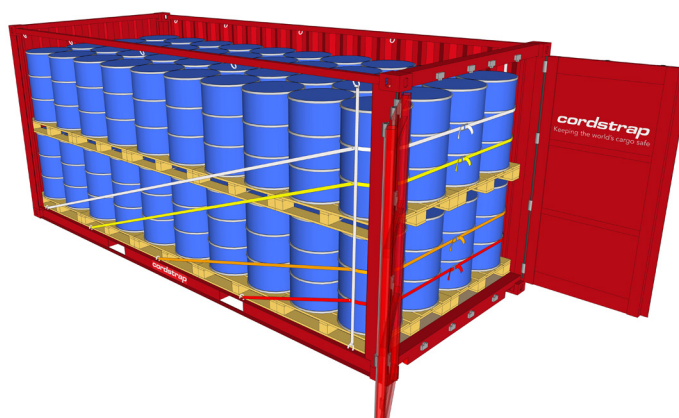

Protegendo cargas de peso leve e médio

AnchorLash® é a solução mais versátil para cargas leves a médias. Usando os olhais de amarração mais fortes existentes dentro do contêiner, AnchorLash® pode se adaptar à sua carga específica, seja caixas de papelão, tambores de plástico, bigbags ou outras embalagens frágeis, fornecendo proteção de carga em qualquer modalidade ou rota.

Projetada para ser rápida e fácil de aplicar de forma consistente, com cintas codificadas por cores para mostrar facilmente a ordem em que a cinta pré-cortada deve ser aplicada e ganchos opcionais para acelerar ainda mais a aplicação. Disponível em uma embalagem que contém tudo que você precisa para proteger um contêiner, minimizando o tempo de preparação, para que uma pessoa possa proteger um contêiner em minutos ajudando a reduzir o tempo de carregamento e os custos.

Na Cordstrap, temos o compromisso de apoiar e promover a segurança em nosso setor. A solução AnchorLash® fornece proteção de carga em conformidade com o código CTU, apoiando suas responsabilidades durante o transporte nacional ou internacional. Sabemos que cada cliente tem requisitos específicos e, portanto, trabalharemos em estreita colaboração com você para entender suas necessidades de negócios e suas variáveis de carga – tipo, peso, modo de transporte, rota, para que possamos calcular e aconselhar sobre a melhor solução de proteção para você .

Cordstrap AnchorLash® protege sua carga, seu pessoal e sua marca

PROTEÇÃO E SEGURANÇA

Soluções de amarração de alta qualidade protegem a carga para evitar movimento dentro do contêiner, protegendo a carga e garantindo a segurança de todos os envolvidos na cadeia de suprimentos.

EFICÁCIA DE TEMPO & CUSTO

Projetada para ser fácil e rápida de aplicar de forma consistente, economizando tempo e custo durante o carregamento.

CONFORMIDADE

Todas as soluções de amarração Cordstrap estão em conformidade com o Código CTU e possuem certificações.