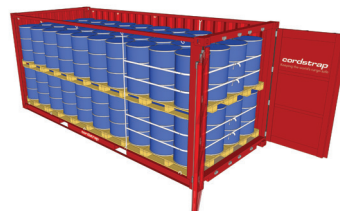

Cordstrap QuickLash®

Protegendo cargas de peso leve

QuickLash® é a solução econômica para proteger cargas leves em contêiner. Projetada para proporcionar uma proteção rápida e fácil e para evitar quedas ao abrir as portas do contêiner. Adequada para uma gama de tipos de carga incluindo big bags, tambores e caixas de papelão, QuickLash® oferece uma solução econômica sem comprometer a qualidade ou a segurança.

Cordstrap AnchorLash®