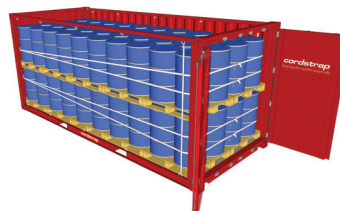

Cordstrap CornerLash®

Protegendo cargas pesadas e perigosas

CornerLash® é a solução totalmente compatível para a proteção de cargas pesadas e perigosas em contêineres, dentro de 10 minutos. Esta solução inovadora utiliza a parte mais forte do contêiner – a coluna de canto. Seja para proteger tambores, IBC's, caixas de papelão ou sacos em contêineres de 20ft ou 40ft, CornerLash® garante que a carga seja protegida da maneira mais segura e eficiente possível. A certificação AAR torna o CornerLash® ideal para cargas transportadas de/ou para os EUA.