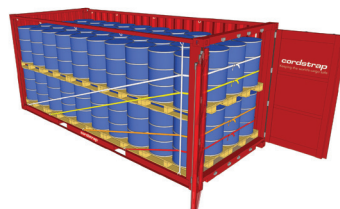

Protegendo cargas de peso leve e médio

Especificamente projetada para cargas leves e médias em contêineres, AnchorLash® é uma solução versátil que pode se adaptar às suas exigências. Uma solução eficiente em termos de tempo e custo, AnchorLash® protege tanto cargas perigosas quanto não perigosas utilizando os pontos de amarração (olhais) de contêineres mais fortes existentes, dentro de 10 minutos. Adequada para muitos tipos de cargas, incluindo caixas de papelão, tambores plásticos, big bags, latas e outras embalagens frágeis – tanto em contêineres de 20ft como de 40ft – AnchorLash® protege a carga da forma mais segura e eficiente possível.